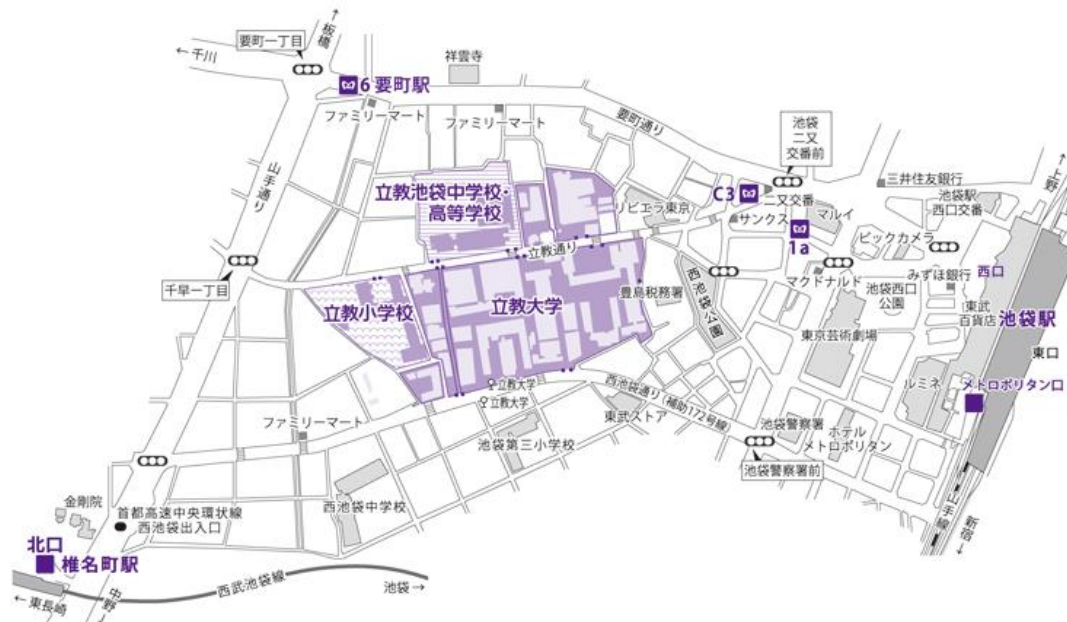

立教大学池袋キャンパスへのアクセス

○立教大学（正門）は、池袋駅の地下通路 C3 出口から右折し、立教通り（左側歩道）を 250m 進む。

立教大学池袋キャンパスマップ

○7号館は、正門を入り、本館の下をくぐって広場の十字路を左折して進み、突き当たりの建物。